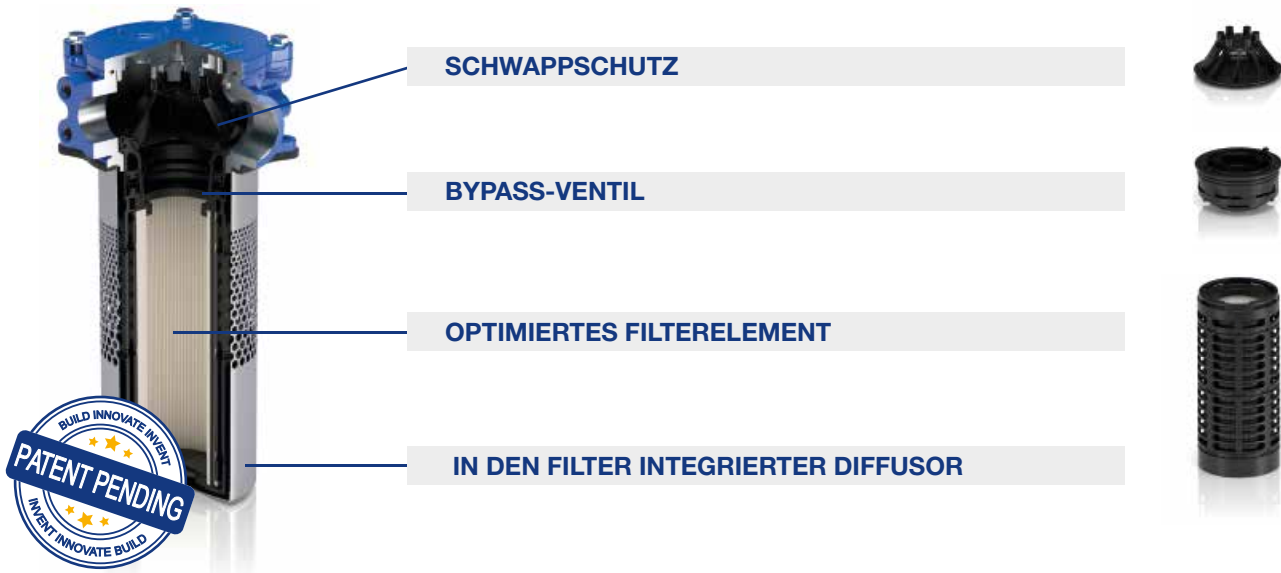

RÜCKLAUFFILTER MIT OPTIMISierter LUFTABSCHIEDUNG MDH 250

Konzipiert für Tanks in mobilen und industriellen Maschinen

PASSION TO PERFORM

Das Konzept

NEUER RÜCKLAUFFILTER MIT OPTIMISierter LUFTABSCHIEDUNG

Der neue Rücklauffilter MDH 250 ermöglicht die Reduzierung des Lufteintrages in den Tank. Dank seiner Mehrfachanschlüsse und einer Vorbereitung für Differenzdruck-Verschmutzungsanzeigen kann er an alle Systeme angepasst werden.

Stahlwerk
und Metallverarbeitung

Stromerzeugung
(einschließlich erneuerbare Energien)

Umformmaschinen

EIGENSCHAFTEN UND VORTEILE

- Max. Betriebsdruck 1 MPa (10 bar) - Durchflussmengen bis zu 500 l/min
- MDH 250 Längen 2 und 4
- Reduzierung des Lufteintrags in den Tank
- Erhöhte Luftabscheidung des Filters im Tank
- Geringerer Druckverlust und höherer Arbeitsdruck als herkömmliche Tankrücklaufilter
- Bypassventil mit Bajonettverschluss
- Bypass-System, unempfindlich gegen Vibrationen
- In den Filter integrierter Diffusor
- Leichter Austausch der Filterelemente
- Filtration von innen nach außen; es ist möglich, das Filterelement zusammen mit allen Verunreinigungen zu entnehmen
- Flanschanschlüsse 1 1/4" und 1 1/2" SAE 3000
- GAS/NPT-Gewindeanschlüsse 1", 1 1/4" und 1 1/2"
- Differenzdruck-Verschmutzungsanzeige (DES und DVS) als Zubehör

MDH-Serie >> VS >> STANDARDRÜCKLAUFFILTER

MDH 250

ENTLÜFTUNGS-RÜCKLAUFFILTER MIT HOHEM FLÜSSIGKEITSDURCHSATZ EIN/AUS

- Mehrere Anschlüsse (Multiport)
- Differenzdruck-Verschmutzungsanzeige
- Flanschanschluss
- Gewindeanschluss

MDH-Filter mit reduzierten Luftblasen im Tank

MPH 250

STANDARD-RÜCKLAUFFILTER MIT HOHER DURCHFLUSSRATE DURCHSTRÖMUNG VON INNEN NACH AUSSEN

- Bis zu 2 Flanschanschlüsse
- Keine Differenzdruck-Verschmutzungsanzeige